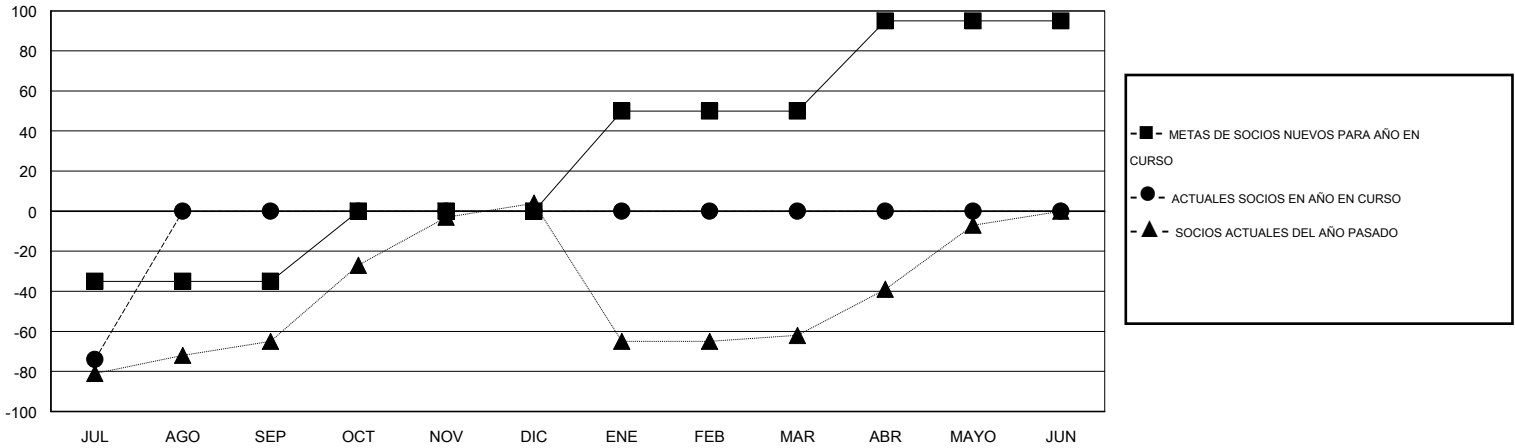

# MONTHLY MEMBERSHIP PROGRESS REPORT

District E 3

Results as of: 7/31/2014

GMT: Jaime García Cepeda

UBICACIÓN VENEZUELA

GMT DE AE 3

Clubes					socios				
RESULTADOS DE 2014-2015					RESULTADOS DE 2014-2015				
TRIMESTRE	META DE CLUBES NUEVOS	ACTUALES NUEVOS CLUBES	BAJAS ACTUALES DE CLUBES	ACTUAL GANANCIA/ PÉRDIDA NETA	TRIMESTRE	META DE SOCIOS NUEVOS	ACTUALES SOCIOS AÑADIDOS	BAJAS ACTUALES DE SOCIOS	ACTUAL GANANCIA/ PÉRDIDA NETA
JUL/AGO/SEP	1	0	0	0	JUL/AGO/SEP	-35	7	81	-74
OCT/NOV/DIC	1	0	0	0	OCT/NOV/DIC	35	0	0	0
ENE/FEB/MAR	2	0	0	0	ENE/FEB/MAR	50	0	0	0
ABR/MAYO/JUN	1	0	0	0	ABR/MAYO/JUN	45	0	0	0

METAS Y CIFRA ACUMULATIVA DE CLUBES NUEVOS

METAS Y CIFRA ACUMULATIVA DE SOCIOS

CLUBES DADOS DE BAJA: 0	3 CLUBS OF 47 AÑADIERON 1 O MÁS SOCIOS NUEVOS	<u>DISTRIBUCIÓN POR SEXO</u>
		MASCULINO 505 (42.05%)
		FEMENINO 696 (57.95%)
<u>SOCIOS DADOS DE BAJA</u>	<a href="#">CLIC AQUÍ PARA DATOS DE SALUD DE CLUB</a>	SOCIOS EN UNIDAD FAMILIAR 398
FALLECIDOS 8		CABEZA DE FAMILIA 154
CLUB CANCELADO 0		NO ES CABEZA DE FAMILIA 244
OTRO 73		
TOTAL 81		